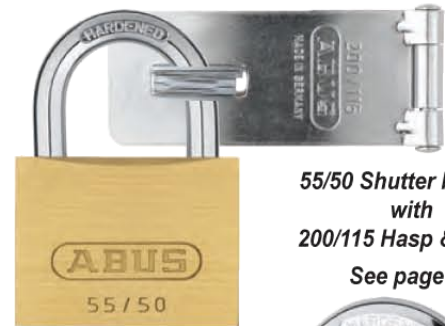

55/25mm - 55/60mm Brass Padlocks

- Solid brass body : Durable security
- Pin tumbler cylinder with anti-pick mushroom pins : Resists picking
- Hardened steel shackle : Resists hacksaw attacks
- Double bolted 30mm and above : Increased shackle strength
- Numerous KA/MK suites available : Multiple site security
- Long shackle (HB) version available : For most security needs

Paracentric Keyway Saw Resistant Double Bolted Keyed Alike Available

55/40HB63 Padlock

55/40 Padlock

55/50 Shutter Padlock with 200/115 Hasp & Staple
See page 47

ABUS UK Reference / Description	ABUS Barcode	ABUS Code			ABUS GPS	Weight Kg	Box Qty	RRP ex VAT
55/25 C	4003318 35073 3	35073	24 / 38 / 10	12 / 10.5 / 4	2	0.061	6	£ 5.42
55/30 C	4003318 35074 0	35074	29 / 44 / 12	14.5 / 13.5 / 4.5	3	0.094	6	£ 5.99
55/40 C	4003318 35077 1	35077	38 / 60 / 13	20.5 / 21.5 / 6.5	4	0.156	6	£ 7.17
55/40 Twins C	4003318 32125 2	32125	38 / 60 / 13	20.5 / 21.5 / 6.5	4	0.295	6	£ 13.49
55/40 Quads C	4003318 33698 0	33698	38 / 60 / 13	20.5 / 21.5 / 6.5	4	0.594	6	£ 25.91
55/40HB63 C	4003318 35080 1	35080	38 / 102 / 13	20.5 / 63 / 6.5	4	0.176	6	£ 8.64
55/50 C	4003318 35083 2	35083	48 / 68 / 14	25 / 24 / 7	5	0.218	6	£ 11.07
55/60 C	4003318 35086 3	35086	58 / 84 / 16	32 / 32 / 8	6	0.337	6	£ 12.98
55/25	4003318 02853 3	02853	24 / 38 / 10	12 / 10.5 / 4	2	0.048	12	£ 5.42
55/30	4003318 02854 0	02854	29 / 44 / 12	14.5 / 13.5 / 4.5	3	0.081	12	£ 5.99
55/40	4003318 02856 4	02856	38 / 60 / 13	20.5 / 21.5 / 6.5	4	0.144	12	£ 7.17
55/40HB63	4003318 04762 6	04762	38 / 102 / 13	20.5 / 63 / 6.5	4	0.164	12	£ 8.64
55/50	4003318 02858 8	02858	48 / 68 / 14	25 / 24 / 7	5	0.207	6	£ 11.07
55/60	4003318 02859 5	02859	58 / 84 / 16	32 / 32 / 8	6	0.326	6	£ 12.98
Key Blank - for 55/25	4003318 02879 3	02879				0.003	50	£ 0.89
Key Blank - for 55/30	4003318 35491 5	35491				0.005	50	£ 0.89
Key Blank - for 55/40+50+60	4003318 35490 8	35490				0.009	50	£ 0.89
Cut Key - for all sizes						0.010		£ 3.29